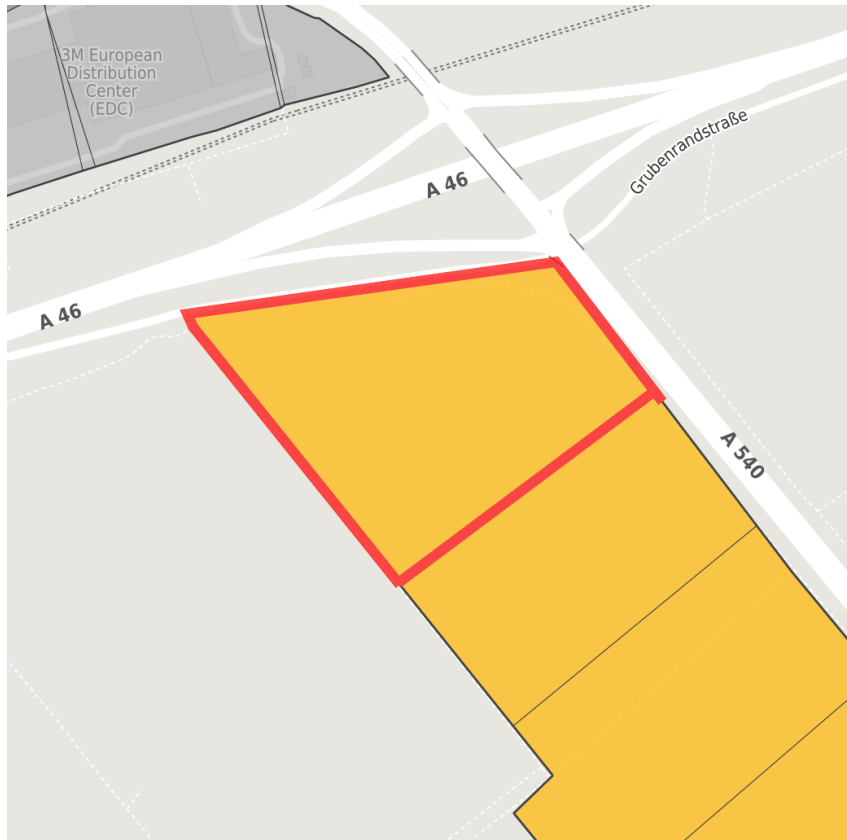

Exposé Gewerbefläche

| | |
|------------------|-----------------------------------|
| Bezeichnung | Industriepark Elsachtal (Nr. 005) |
| Flächengröße | 104.000 m ² |
| Gemeinde / Kreis | Grevenbroich, Rhein-Kreis Neuss |

Kartenansicht

Lage in Deutschland

Lage in der Kommune

Detailansicht

© [OpenStreetMap](#) contributors. Kartenansicht vorbehaltlich einer exakten Vermessung.

Verfügbarkeiten

| | | | |
|--------------------------|---------------------------------------------|---------------------------------------------|-------------------------------------------|
| Sofort verfügbare Fläche | Kurzfristig verfügbare Fläche (bis 2 Jahre) | Mittelfristig verfügbare Fläche (2-5 Jahre) | Langfristig verfügbare Fläche (> 5 Jahre) |
| Nicht verfügbare Fläche | | | |