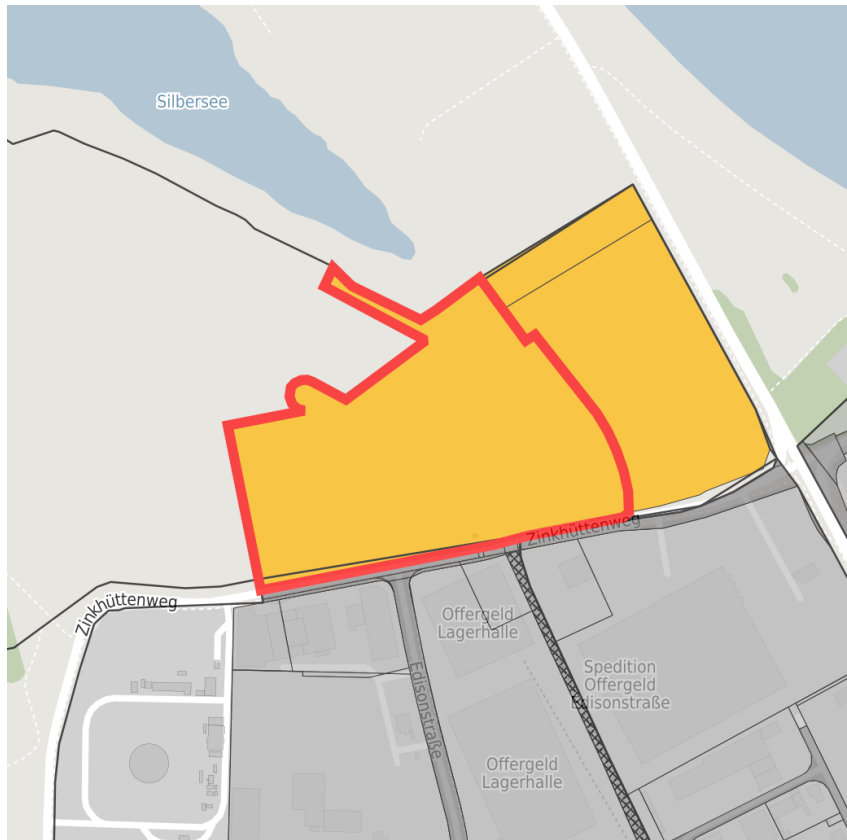

## Exposé Gewerbefläche

Bezeichnung	Gewerbegebiet Am Zinkhüttenweg (Nr. 708)
Flächengröße	67.040 m <sup>2</sup>
Gemeinde / Kreis	Dormagen, Rhein-Kreis Neuss

## Kartenansicht

Lage in Deutschland

Lage in der Kommune

Detailansicht

© [OpenStreetMap](#) contributors. Kartenansicht vorbehaltlich einer exakten Vermessung.

## Grundstück

Flächengröße	67.040 m <sup>2</sup>
Preis	Auf Anfrage
Verfügbarkeit	Mittelfristig verfügbare Fläche (2-5 Jahre)
Ausweisung im B-Plan	Gewerbegebiet (GE)
Frei parzellierbar	Nein
24h-Betrieb	Nein