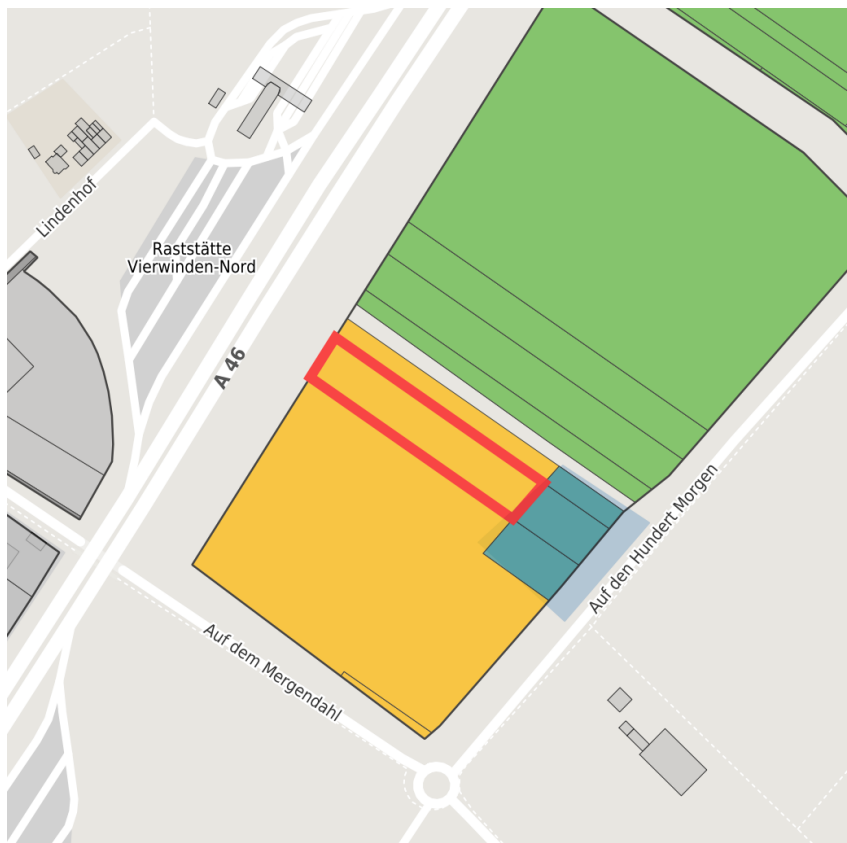

Exposé Gewerbefläche

Bezeichnung	Auf den Hundert Morgen (Nr. 2640)
Flächengröße	5.528 m ²
Gemeinde / Kreis	Grevenbroich, Rhein-Kreis Neuss

Kartenansicht

Lage in Deutschland

Lage in der Kommune

Detailansicht

© [OpenStreetMap](#) contributors. Kartenansicht vorbehaltlich einer exakten Vermessung.

Verfügbarkeiten

Sofort verfügbare Fläche	Kurzfristig verfügbare Fläche (bis 2 Jahre)	Mittelfristig verfügbare Fläche (2-5 Jahre)	Langfristig verfügbare Fläche (> 5 Jahre)
Nicht verfügbare Fläche			

Gewerbegebiet

Gewerbegebiet Auf den Hundert Morgen

Attraktiver Wohn- und Arbeitsstandort, verkehrsgünstig an der Autobahn A 46 gelegen: Durch eine Baumallee begleitet, entsteht in einem ansprechenden Umfeld eine ‚gute Adresse‘ für Dienstleistung und Gewerbe, vielleicht auch für Ihr Unternehmen! Mit kurzfristig verfügbarem Baugrund bis hin zu langfristig planbaren Flächenressourcen sind diese Gewerbeflächen mit flexiblen Grundstücksgrößen der Zukunftsstandort für die Ansiedlung unterschiedlichster Branchen.