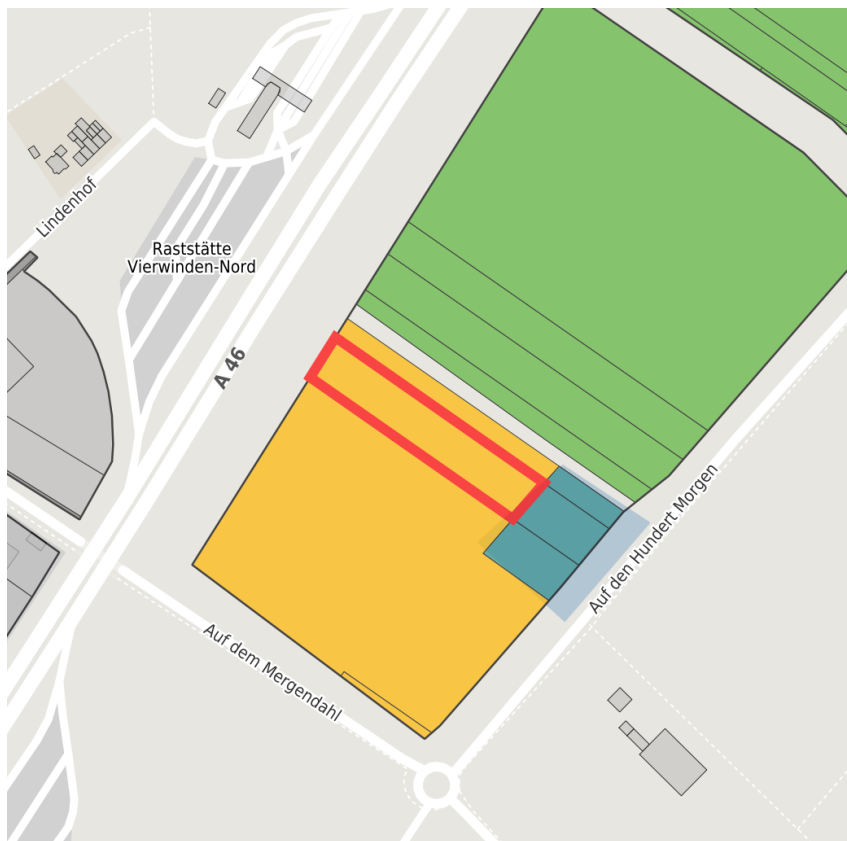

## Factsheet parcel

Designation	Auf den Hundert Morgen (No. 2640)
Area size	5,528 m <sup>2</sup>
City / district	Grevenbroich, Rhein-Kreis Neuss

## Map view

Location in germany

Location in municipality

Detail view

© [OpenStreetMap](#) contributors. Map view subject to exact measurement.

**Commercial zone**

Location	
Industrial tax multiplier	450.00 %
Regional important?	No

Gewerbe 007\_beb.gif

Luftbild Kapellen.jpg

Gewerbe 018.jpg

**Transport connections**

		Distance	
		[km]	[min]
Freeway	A 46	3.0	5
Airport	Flughafen Düsseldorf	30.0	25