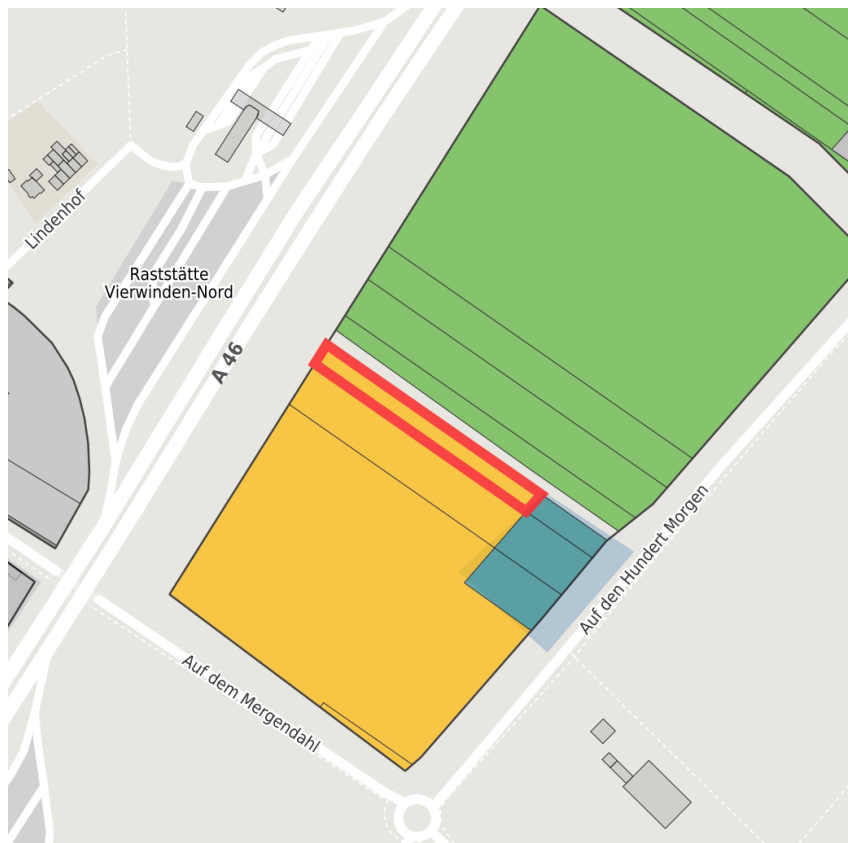

Exposé Gewerbefläche

Bezeichnung	Auf den Hundert Morgen (Nr. 2642)
Flächengröße	2.672 m ²
Gemeinde / Kreis	Grevenbroich, Rhein-Kreis Neuss

Kartenansicht

Lage in Deutschland

Lage in der Kommune

Detailansicht

© [OpenStreetMap](#) contributors. Kartenansicht vorbehaltlich einer exakten Vermessung.

Verfügbarkeiten

Sofort verfügbare Fläche	Kurzfristig verfügbare Fläche (bis 2 Jahre)	Mittelfristig verfügbare Fläche (2-5 Jahre)	Langfristig verfügbare Fläche (> 5 Jahre)
Nicht verfügbare Fläche			

Gewerbegebiet

Gewerbegebiet Auf den Hundert Morgen

Attraktiver Wohn- und Arbeitsstandort, verkehrsgünstig an der Autobahn A 46 gelegen: Durch eine Baumallee begleitet, entsteht in einem ansprechenden Umfeld eine ‚gute Adresse‘ für Dienstleistung und Gewerbe, vielleicht auch für Ihr Unternehmen! Mit kurzfristig verfügbarem Baugrund bis hin zu langfristig planbaren Flächenressourcen sind diese Gewerbeflächen mit flexiblen Grundstücksgrößen der Zukunftsstandort für die Ansiedlung unterschiedlichster Branchen.